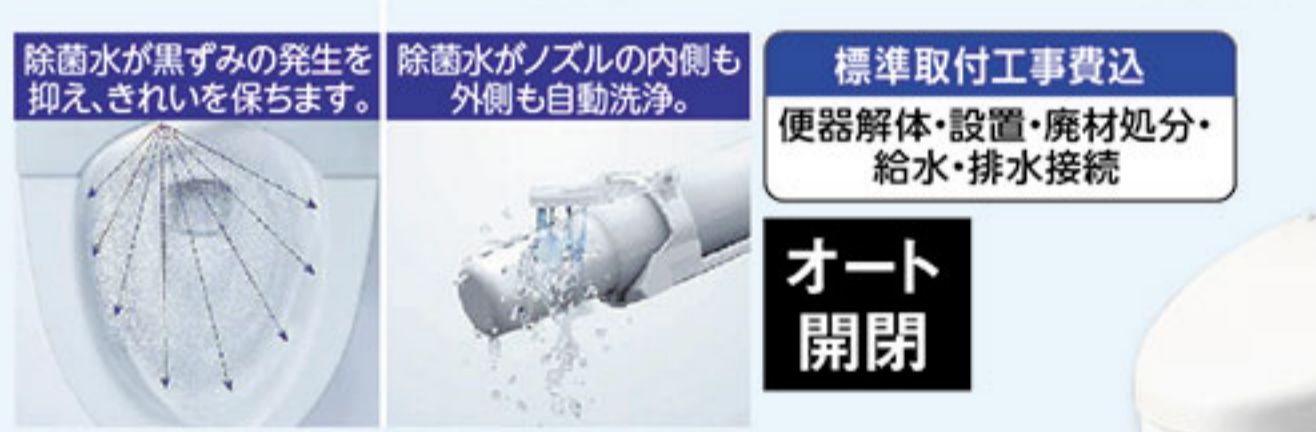

水のムダ使いを防ぐ
エコ水栓
がおすすすめ!!

26 サーモスタットシャワー水栓
TBV03401J

工事費 **39,600円** (税込)

Paloma

本体+取付費+
処分費+
強化ホース
(70cmまで) 込み

27 小型湯沸器
PH-5BV

工事費 **55,000円** (税込)

水栓、トイレ・タンクの修理おまかせください!

その他にも、キッチン、洗面台などの水まわりの修理、タッチレス水栓の交換なども承ります。

TOTO きれい除菌水
使うたびトイレが自動で便器やノズルを除菌。

28 ウォシュレット一体形便器
(タンクレストイレ) 排水芯200タイプ
ネオレストRS3タイプ
定価427,900円(税込)

工事費 **374,000円** (税込)

[らくらくリモコン]
オプション品、取付可能です

標準取付工事費込
便器解体・設置・廃材処分・
給水・排水接続